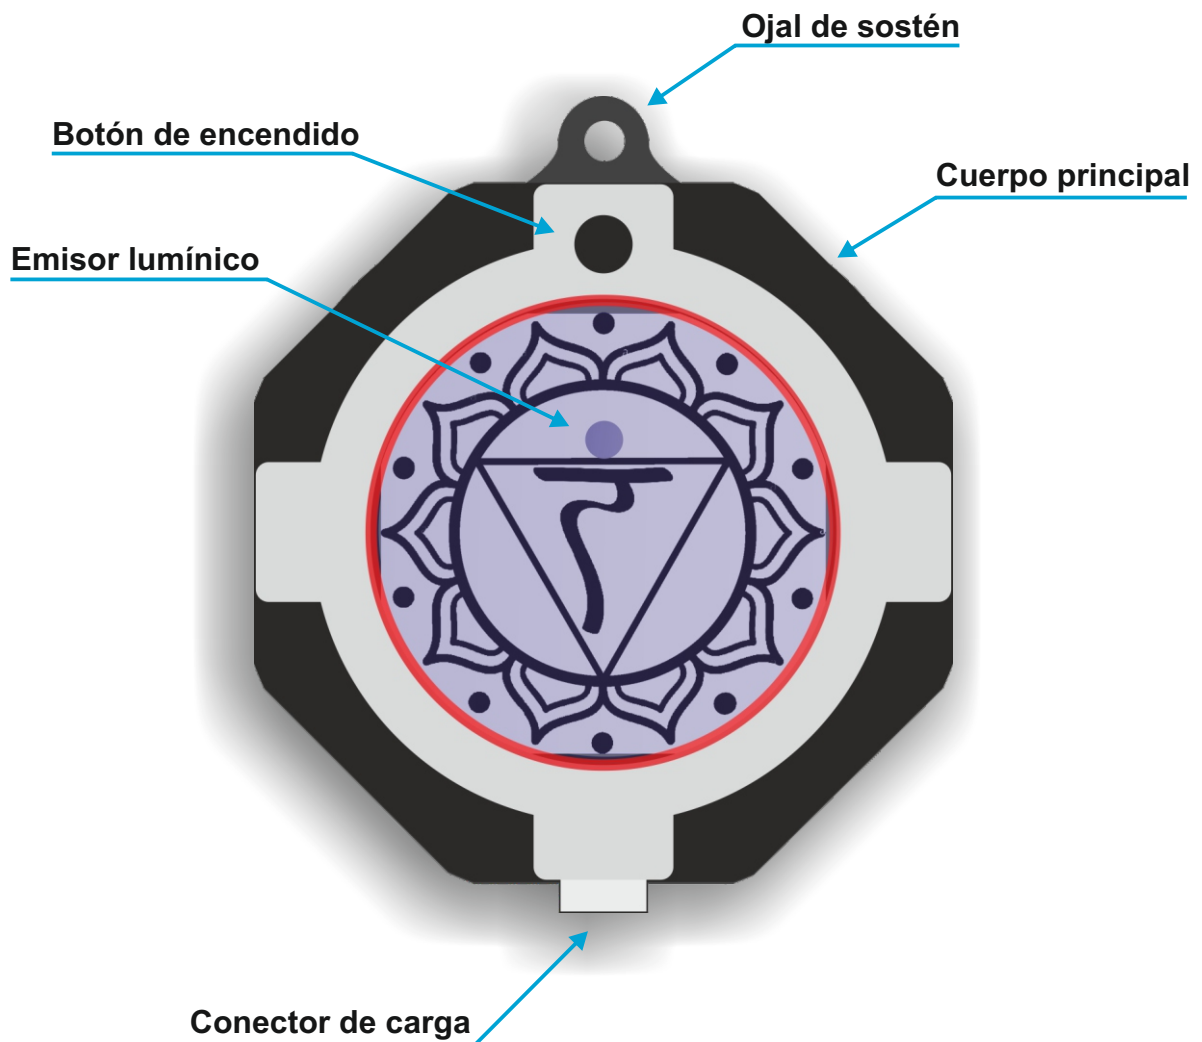

PLEXUS 432

Medallón activo para meditación y yoga

Chackra Plexo Solar
432Hz

Datos técnicos

Se recomienda su uso solo a personas experimentadas